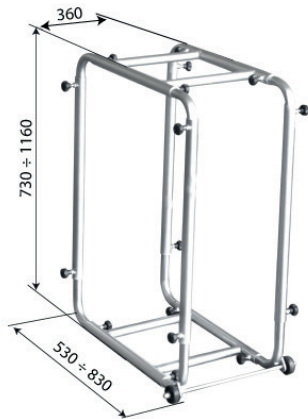

TYREGO Art. 450

Art. 450

Porta gomme. Pratico e compatto portagomme in tubolare, carrellato e regolabile per lo stoccaggio di 4 pneumatici di uguale dimensioni. Mantiene perfettamente compattate l'intero treno di gomme.

Tire holder. Compact and convenient tire holder in tubular, trolley and adjustable for vertical storage. It keeps perfectly the compacted set of tires.

Caratteristiche tecniche Technical specifications		450
Materiale Row Material		acciaio steel
Peso Weight	Kg	11,50